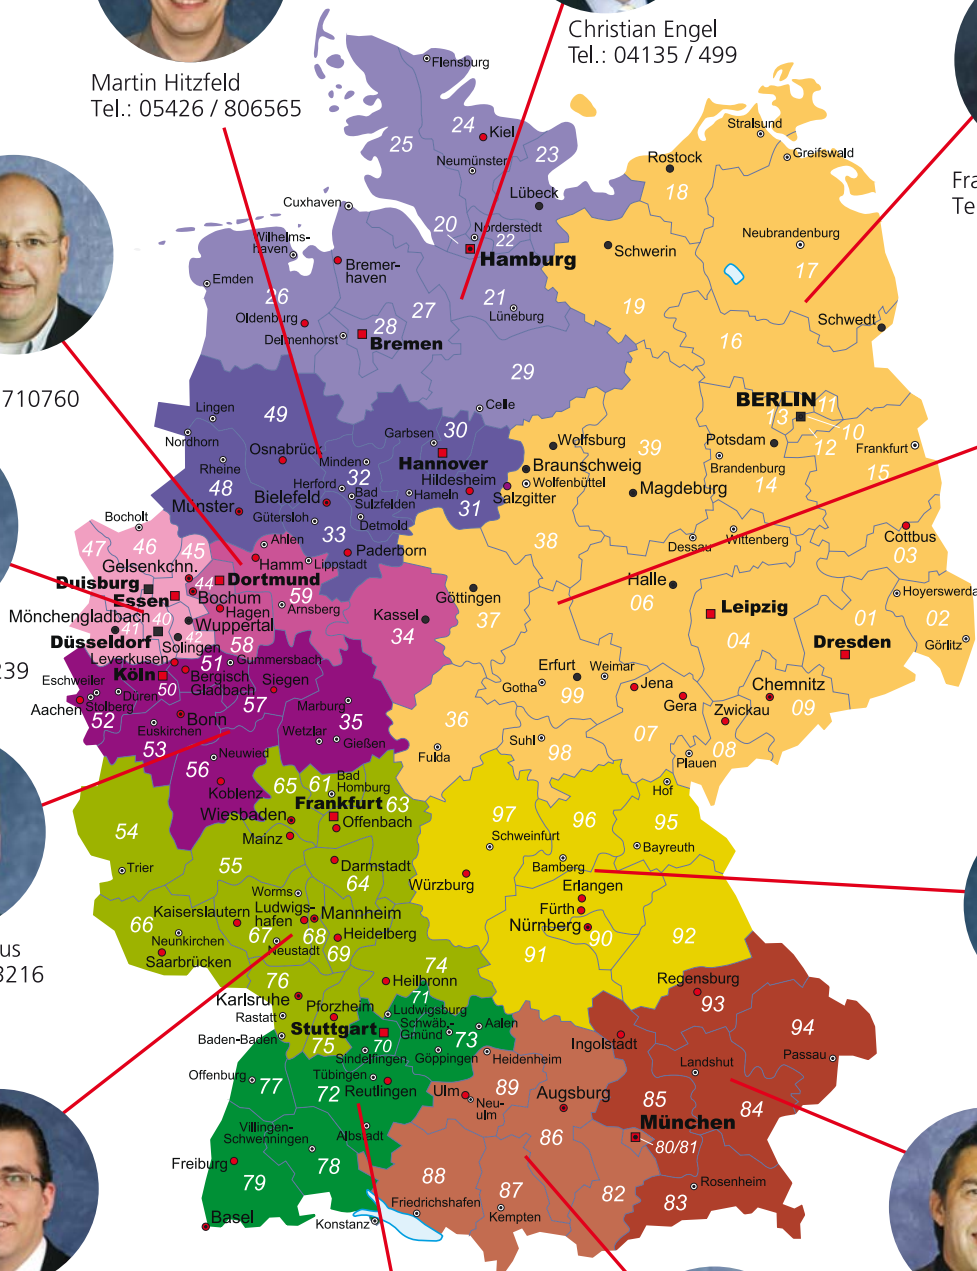

Der META-Aussendienst auf einen Blick

Das Lagersystem

Philipp Röther
Tel.: 0151 / 14803274

Manfred Kroll
Tel.: 08561 / 984401